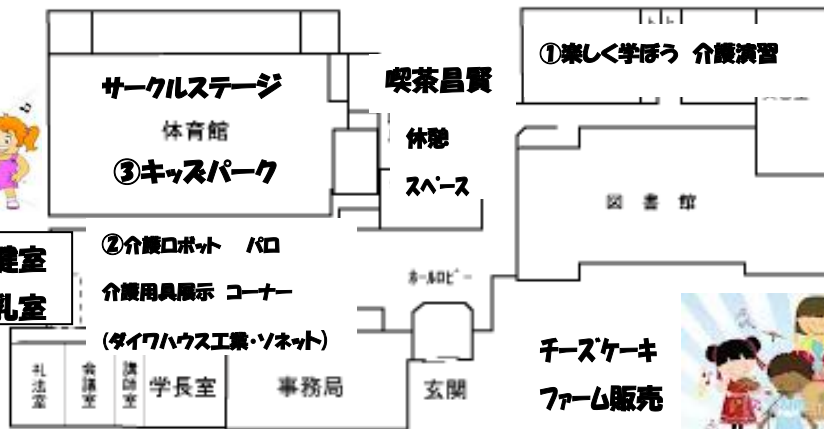

# 1号館案内図

順路①~⑨

昌賢祭 2012

4階

3階

2階

介護・医療体験ゾーン

1階

保健室  
授乳室

野外ステージ