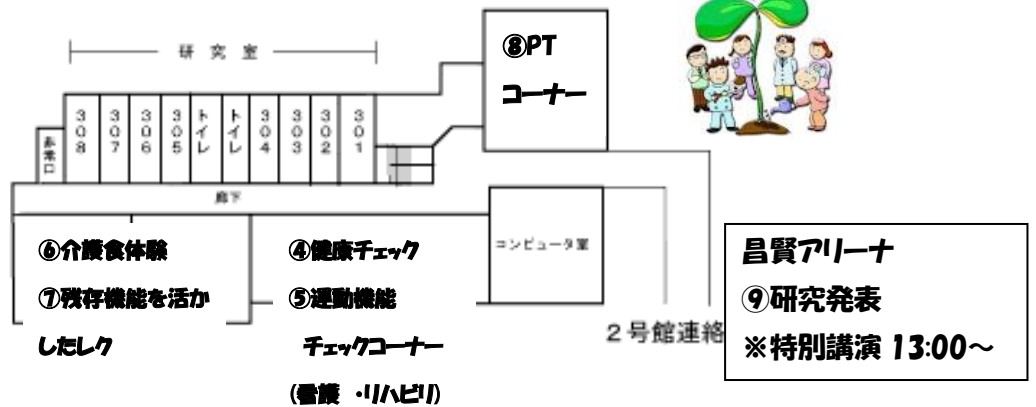

# 1号館案内図

順路①~⑨

昌賢祭 2012

4階

3階

2階

介護・医療体験ゾーン

1階

保健室  
授乳室

野外ステージ