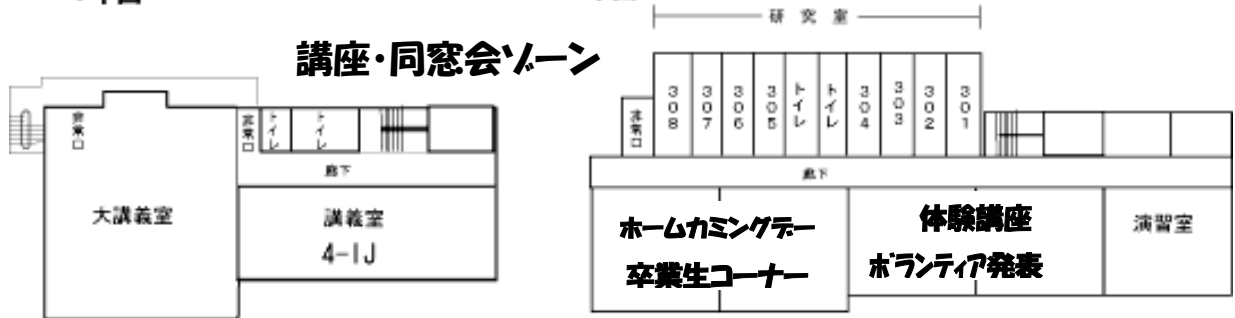

# 1号館案内図

順路①~⑨

昌賢祭 2012

4階

3階

2階

介護・医療体験ゾーン

1階

保健室  
授乳室

野外ステージ